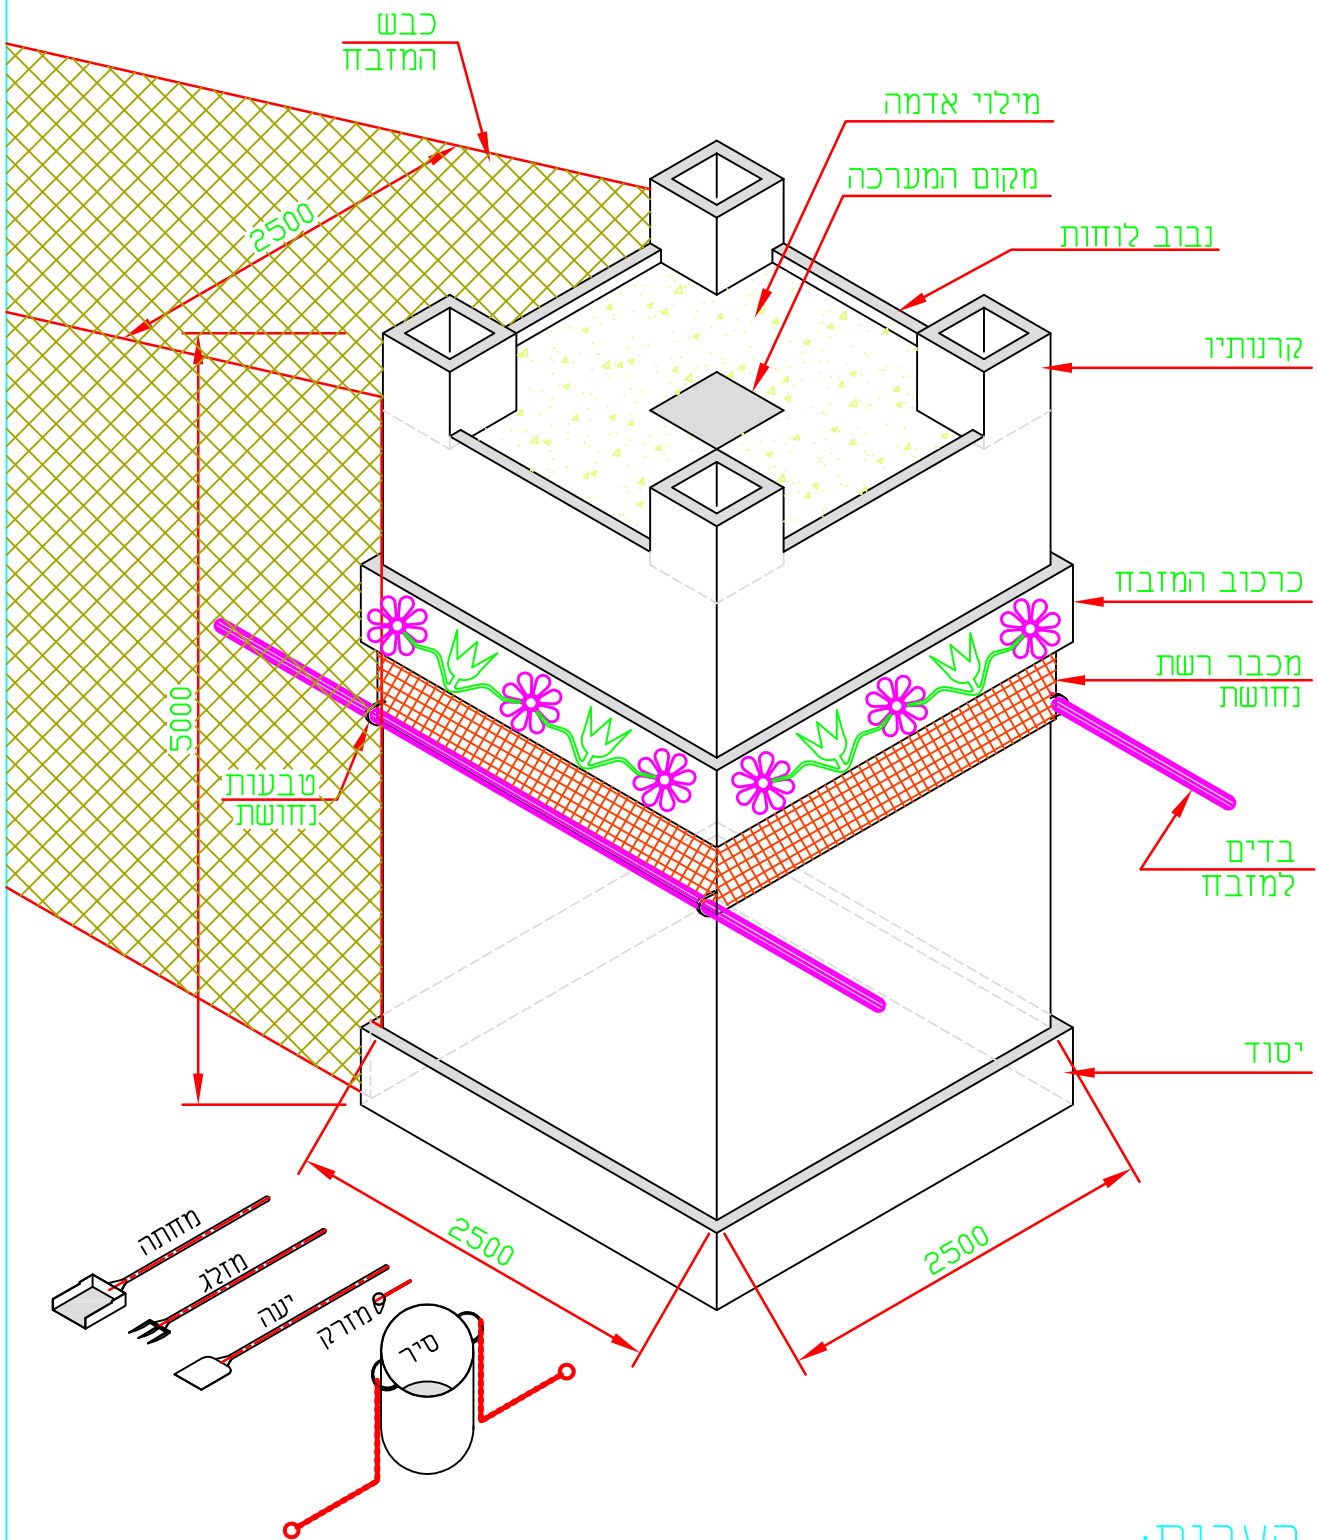

"ויעש את מזבח העולה" (שמות ל"ח, א')

הערות:

1. כל המידות במ"מ.
2. 1 אמה = 500 מ"מ
3. מקורות ורשימת חומרים ראה תכ' כ-19.

בניו : המשכן וכליו

נושא השירטוט :

מזבח העולה
מבט תלת-מימדי

© שרטוט ק.נ.מ. מס' 17-כ ר.ח. 1:50