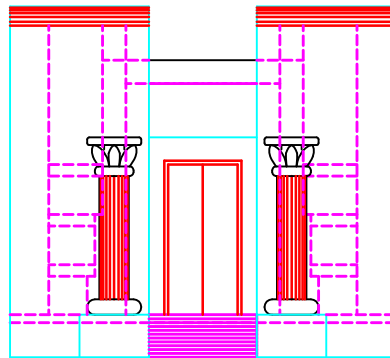

תכנית מקדש שלמה

חזית צפונית

חזית מזרחית

מקורות:

ייהי בשמונים שנה וארבע מאות שנה לצאת בני ישראל מארץ מצרים... ויבן הבית לה! והבית אשר בנה המלך שלמה לה' ששים אמה אורכו ועשרים רחבו ושלישים אמה קומתו (מלכים א'; ו', א').

הערה:

- המידות באמה.

בניו: מקדש ראשון

נושא השירטוט:

מקדש שלמה
תכנית וחזיתות

מס' זק-2	שרטט ר.ח.	ק.נ.מ. 1:1000	©
----------	-----------	---------------	---