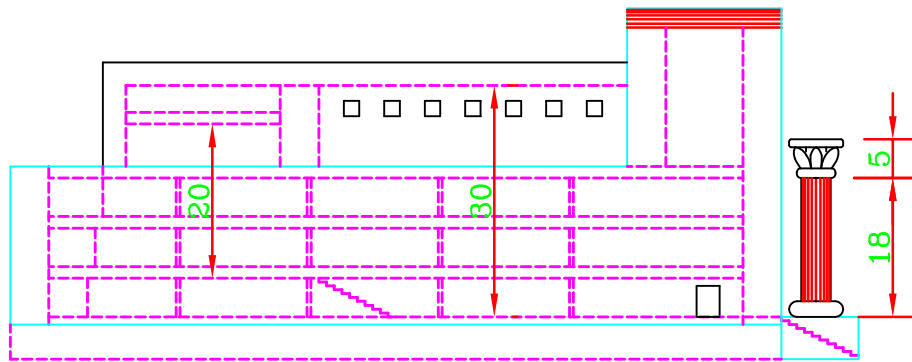

תכנית מקדש שלמה

חזית צפונית

חזית מזרחית

מקורות:

ייהי בשמונים שנה וארבע מאות שנה לצאת בני ישראל מארץ מצרים... ויבן הבית לה! והבית אשר בנה המלך שלמה לה' ששים אמה אורכו ועשרים רחבו ושלישים אמה קומתו (מלכים א'; ו', א').

הערה:

- המידות באמה.

בניו: מקדש ראשון

נושא השירטוט:

מקדש שלמה
תכנית וחזיתות

מס' זק-2	שרטט ר.ח.	ק.נ.מ. 1:1000	©
----------	-----------	---------------	---